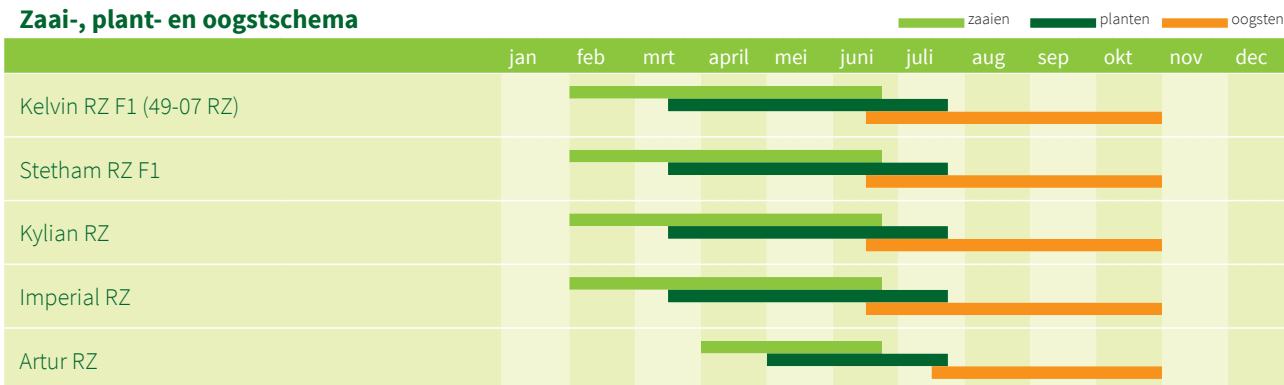

Bleekselderij assortiment

Kelvin RZ F1 (49-07 RZ)

- Geschikt voor het gehele teeltseizoen
- Inzetbaar voor de verse markt en industrie
- Zeer opgerichte groeiwijze
- Lange donkergroene stelen met hoge knooophoogte
- Breed oogstvenster (door fijnere stelen)
- Zeer sterk tegen schot en bladvlekkenziekte
- Uniform gewas
- Sterk tegen waterstelen
- Makkelijk te oogsten (weinig sprant gevoelig)

Stetham RZ F1

- Groene bleekselderij
- Geschikt voor het gehele teeltseizoen
- Inzetbaar voor de verse markt en industrie
- Opgerichte groeiwijze
- Goede groeikracht
- Hoge productie
- Uniform stevig gewas
- Lange donkergroene gladde stelen
- Sterk tegen schot en bladvlekkenziekte
- Weinig sprant gevoelig, oogst makkelijk

Kylian RZ

- Bleekselderij voor het gehele teeltseizoen
- Inzetbaar voor de verse markt en industrie
- Vroege en hoge productie
- Sterk tegen schot
- Uniform gewas
- Sterk tegen schot en bladvlekkenziekte
- Weinig sprant gevoelig, oogst makkelijk

Imperial RZ

- Groene bleekselderij
- Geschikt voor het gehele teeltseizoen
- Uitermate geschikt voor de herfstteelt
- Sterk tegen waterstelen
- Inzetbaar voor de verse markt en industrie

Artur RZ

- Groene bleekselderij
- Geschikt voor zomer en herfst
- Goede groeikracht
- Opgerichte groeiwijze
- Inzetbaar voor de verse markt en industrie
- Uniform stevig gewas
- Gelijmatige stengeldikte

Zaai-, plant- en oogstschema

Beschrijvingen, illustraties, teeltadviezen en elke andere informatie in welke vorm dan ook van Rijk Zwaan, bijvoorbeeld over de houdbaarheidsdatum, zaai-, plant- en oogstdata, zijn zo nauwkeurig mogelijk afgestemd op ervaringen in proeven en praktijk. Rijk Zwaan aanvaardt echter in geen enkel geval aansprakelijkheid voor schade die voortvloeit uit het gebruik van zulke beschrijvingen, illustraties, teeltadviezen en informatie. De koper/gebruiker is zelf verantwoordelijk voor de juiste opslag van de zaden en dient zelf te beoordelen of de zaken en teeltadviezen geschikt zijn om voor de beoogde teelten respectievelijk onder de lokale omstandigheden te worden gebruikt.

Opname van een ras in deze uitgave betekent niet automatisch dat dit ras beschikbaar is voor exploitatie; het kan alleen voor beproeving beschikbaar zijn. Voor meer informatie kunt u contact opnemen met Rijk Zwaan (www.rijkzwaan.nl).

De foto's in deze uitgave demonstreren de types waartoe de genoemde rassen behoren en niet alle rassen als zodanig. Deze foto's vormen geen enkele garantie, expliciet noch impliciet, t.a.v. de prestaties van het gewas.

Rijk Zwaan Nederland B.V. | Burgemeester Crezélaan 40 | 2678 KX De Lier | Nederland | T +31 (0)174 532 300 | www.rijkzwaan.nl

Rijk Zwaan Belgium nv | Westkaai 8 | 2171 Merksem | België | T +32 (0)3 647 06 07 | www.rijkzwaan.be